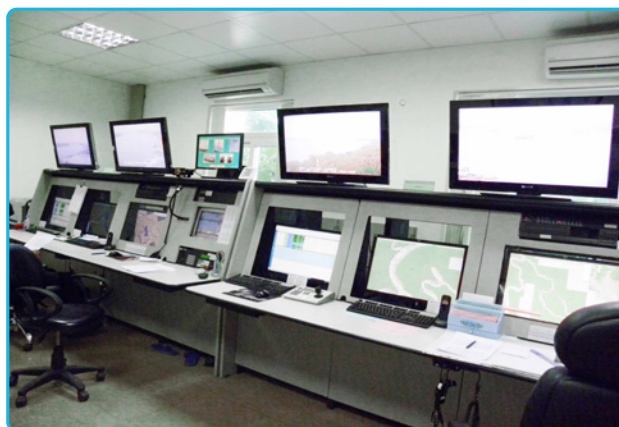

Hệ thống camera giao thông Công an Tp.HCM

- Dự án: **Hệ thống camera giao thông Công an Tp.HCM**
- Phạm vi công việc: thiết kế, cung cấp, lắp đặt hệ thống camera phục vụ xử phạt vi phạm giao thông:
  - Hệ thống 44 camera Speed Dome ngoài trời, giám sát giao thông và chụp ảnh vi phạm giao thông.
  - Trung tâm xử lý dữ liệu đặt tại Phòng Cảnh sát Giao thông – CA TP.HCM.
- Thời gian thực hiện: 2007.