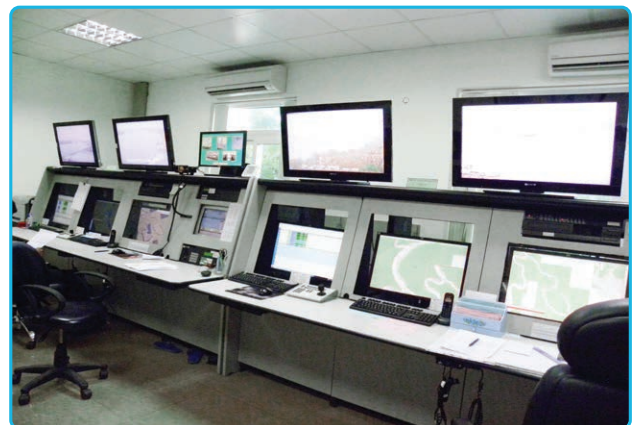

Hệ thống camera giao thông Công an Tp.HCM

- Dự án: **Hệ thống camera giao thông Công an Tp.HCM**
- Phạm vi công việc: thiết kế, cung cấp, lắp đặt hệ thống camera phục vụ xử phạt vi phạm giao thông:
  - Hệ thống 44 camera Speed Dome ngoài trời, giám sát giao thông và chụp ảnh vi phạm giao thông.
  - Trung tâm xử lý dữ liệu đặt tại Phòng Cảnh sát Giao thông – CA TP.HCM.
- Thời gian thực hiện: 2007.