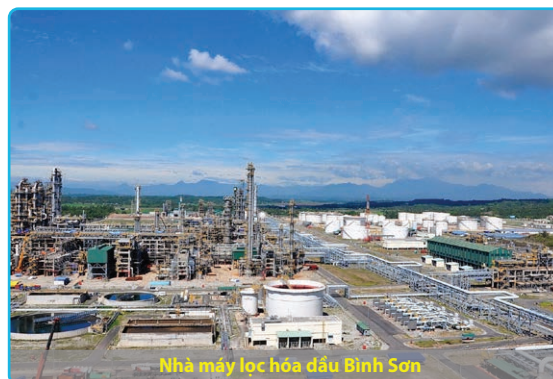

Công ty Lọc Hóa Dầu Bình Sơn - BSR

- Dự án: Công ty Lọc Hóa Dầu Bình Sơn - Quảng Ngãi.
- Phạm vi công việc: thiết kế, cung cấp, lắp đặt các hệ thống:
  - Cung cấp camera chống cháy nổ (Pelco) bổ sung cho Nhà máy BSR năm 2013 và 2014.
  - Thiết kế, cung cấp và lắp đặt hệ thống PCCC (Kolling Engineering Sdn. Bhd.) cho Xưởng thu hồi lưu huỳnh SRU-2 thuộc nhà máy BSR năm 2015.
  - Thiết kế, cung cấp và lắp đặt thiết bị điều khiển chữa cháy FM200 (Kidde Fire System) cho Nhà máy BSR năm 2017.
  - Thiết kế, cung cấp và lắp đặt bổ sung hệ thống báo cháy (Notifier) cho tòa nhà A1 thuộc Nhà máy BSR năm 2018.
  - Thiết kế, cung cấp và lắp đặt hệ thống báo cháy địa chỉ (Edwards) cho trụ sở công ty Lọc Hóa Dầu Bình Sơn tại Tp.Quảng Ngãi năm 2018.
- Thời gian thực hiện: 2013, 2014, 2015, 2017, 2018.